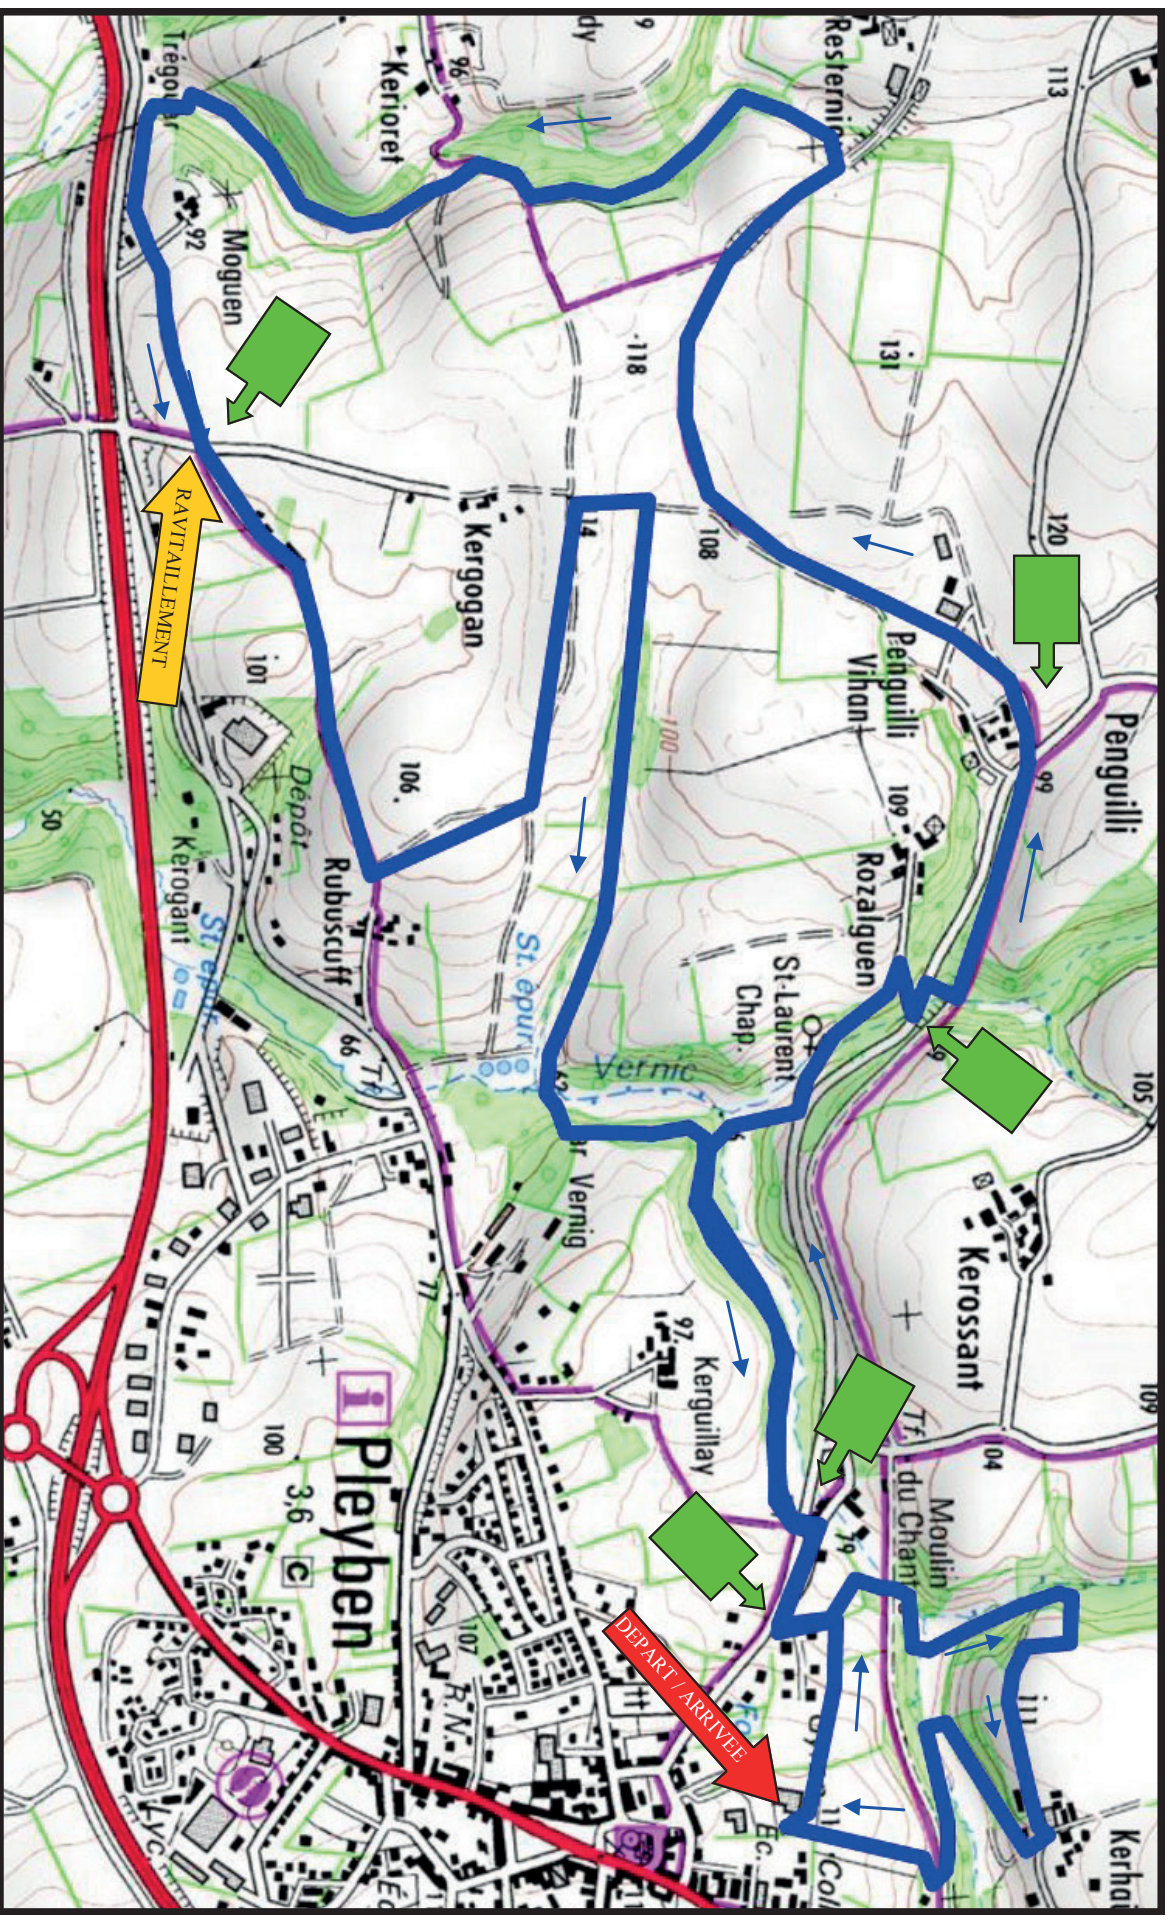

Parcours 12km TRAIL de PLEYBEN 2017

DEPART / ARRIVEE

RAVITAILLEMENT

SENS DE LA COURSE

SIGNALEMENTS